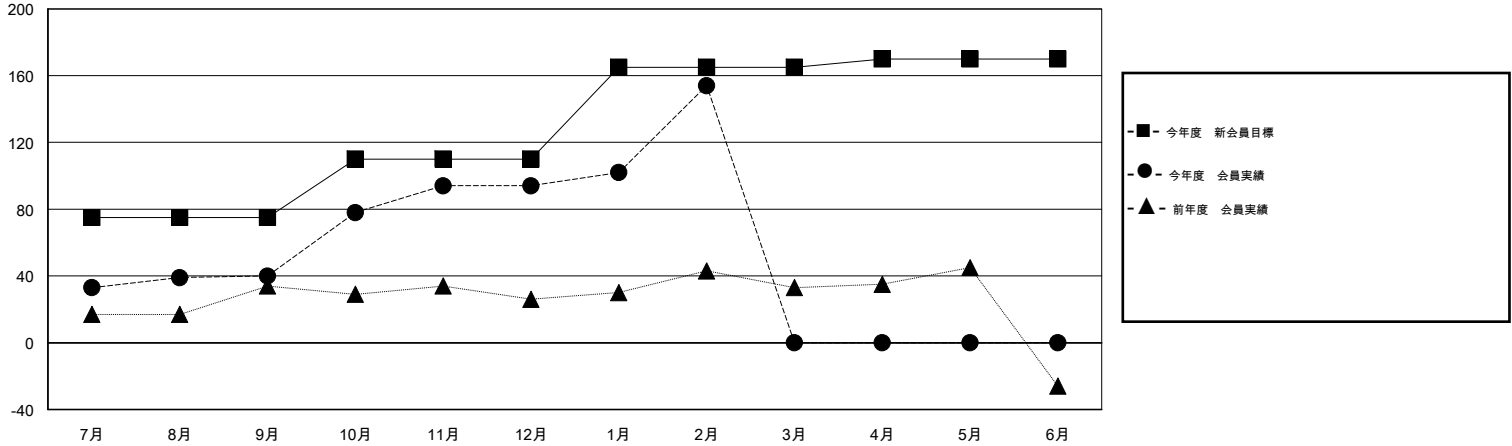

# MONTHLY MEMBERSHIP PROGRESS REPORT

District 337 D

Results as of: 2/28/2015

GMT: Chikao Suzuki

地域 JAPAN

GMT会則地域 5-Jap

クラブ				
結果: 2014-2015				
四半期	新クラブ目標	新クラブ	解散クラブ	純増/減
7月/8月/9月	0	0	0	0
10月/11月/12月	0	0	0	0
1月/2月/3月	1	0	0	0
4月/5月/6月	0	0	0	0

名				
結果: 2014-2015				
四半期	新会員目標	チャーターメン バー/新会員	退会者	純増/減
7月/8月/9月	75	99	59	40
10月/11月/12月	35	101	47	54
1月/2月/3月	55	85	25	60
4月/5月/6月	5	0	0	0

新クラブ目標及び実績累計

会員目標及び実績累計

解散クラブ: 0	64 CLUBS OF 80 一名以上の新会員を登録	男女別
		男性 2,141 (87.35%)
		女性 310 (12.65%)
退会者	<a href="#">健康診断データはこちら</a>	家族会員 284
物故会員 14		世帯主 131
クラブ解散 1		世帯主以外 153
その他 116		
合計 131		